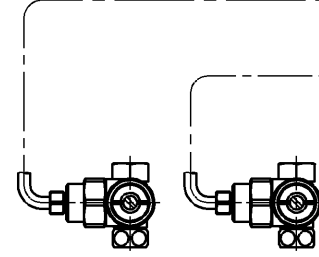

生産中止図面
2009/03

- 連結管 φ8×1050
- 連結管 φ8×1400
- 連結管 φ8×1700
- 別品番

<特殊内容>
1. 便ふたなし品
* 定格 : DC6V

TOTO		⊕	単位 mm	名称
製図 今川	検図 藤井 池田	日付 00-07-26	尺度 1 : 5	ホテル用洗浄便座
備考				品番 TCF571RV2
				図番 TCF571RV2_A0103