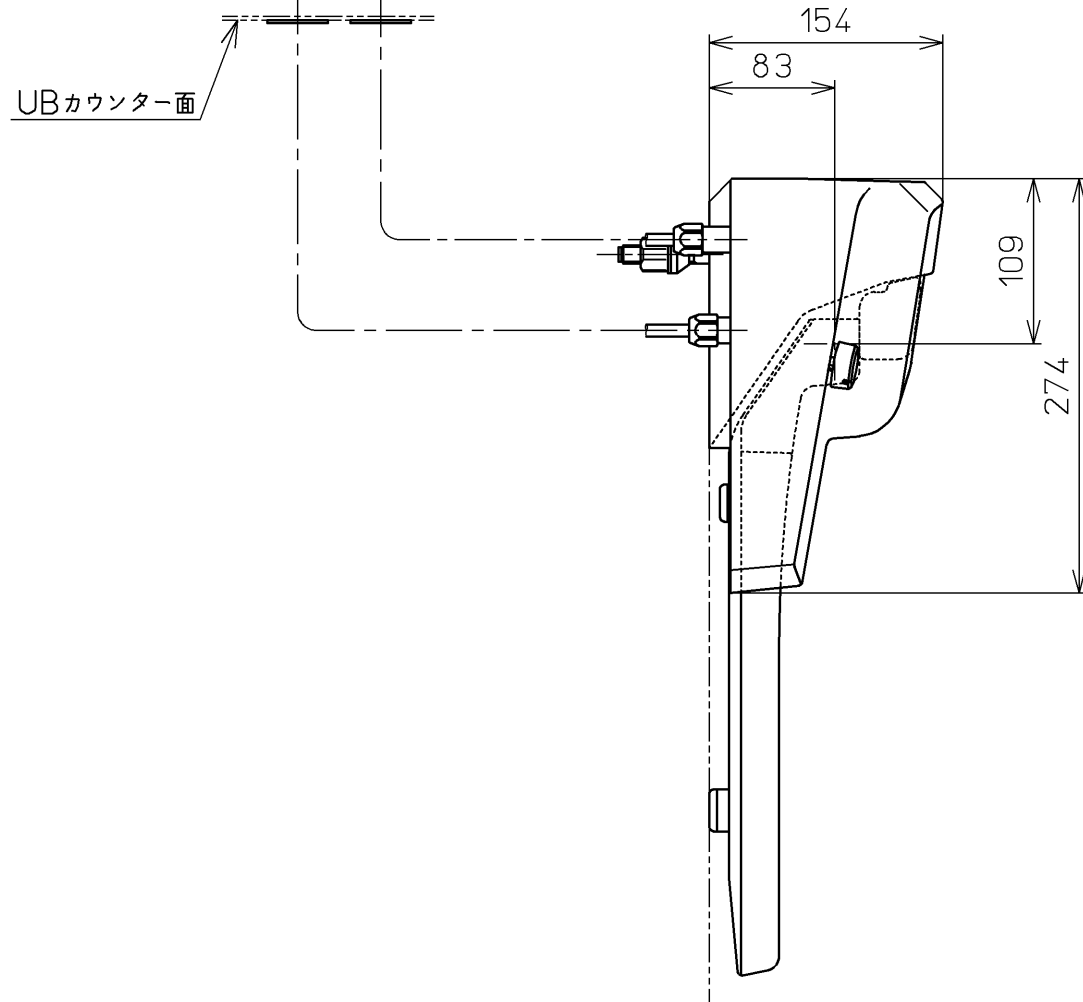

生産中止図面
2009/03

- 連結管 φ8×1050
- 連結管 φ8×1400
- 連結管 φ8×1700
- 別品番

<特殊内容>
1. 便ふたなし品
* 定格 : DC6V

TOTO		⊕	単位 mm	名称
製図 今川	検図 藤井 池田	日付 00-07-26	尺度 1 : 5	ホテル用洗浄便座
備考				品番 TCF571RV2
				図番 TCF571RV2_A0103