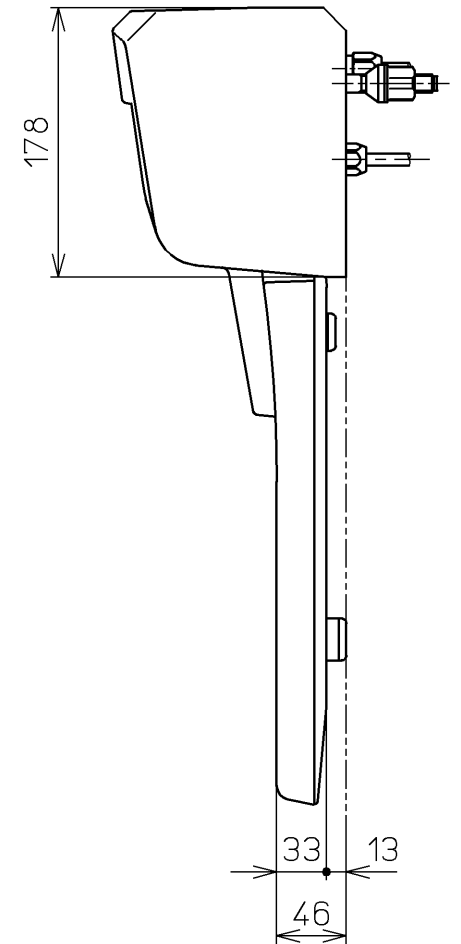

生産中止図面
2009/03

- 連結管 φ8×1050
- 連結管 φ8×1400
- 連結管 φ8×1700
- 別品番

<特殊内容>
1. 便ふたなし品
* 定格 : DC6V

TOTO		⊕	単位 mm	名称
製図 今川	検図 藤井 池田	日付 00-07-26	尺度 1 : 5	ホテル用洗浄便座
備考				品番 TCF571RV2
				図番 TCF571RV2_A0103