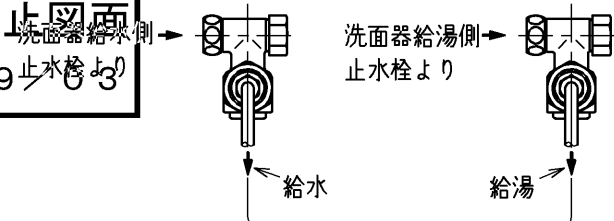

生産中止図面
2009/03

- 連結管 φ8×1050
- 連結管 φ8×1400
- 連結管 φ8×1700
- 別品番

<特殊内容>
1. 便ふたなし品
* 定格 : DC6V

TOTO		⊕	単位 mm	名称
製図 今川	検図 藤井 池田	日付 00-07-26	尺度 1 : 5	ホテル用洗浄便座
備考				品番 TCF571RV2
				図番 TCF571RV2_A0103