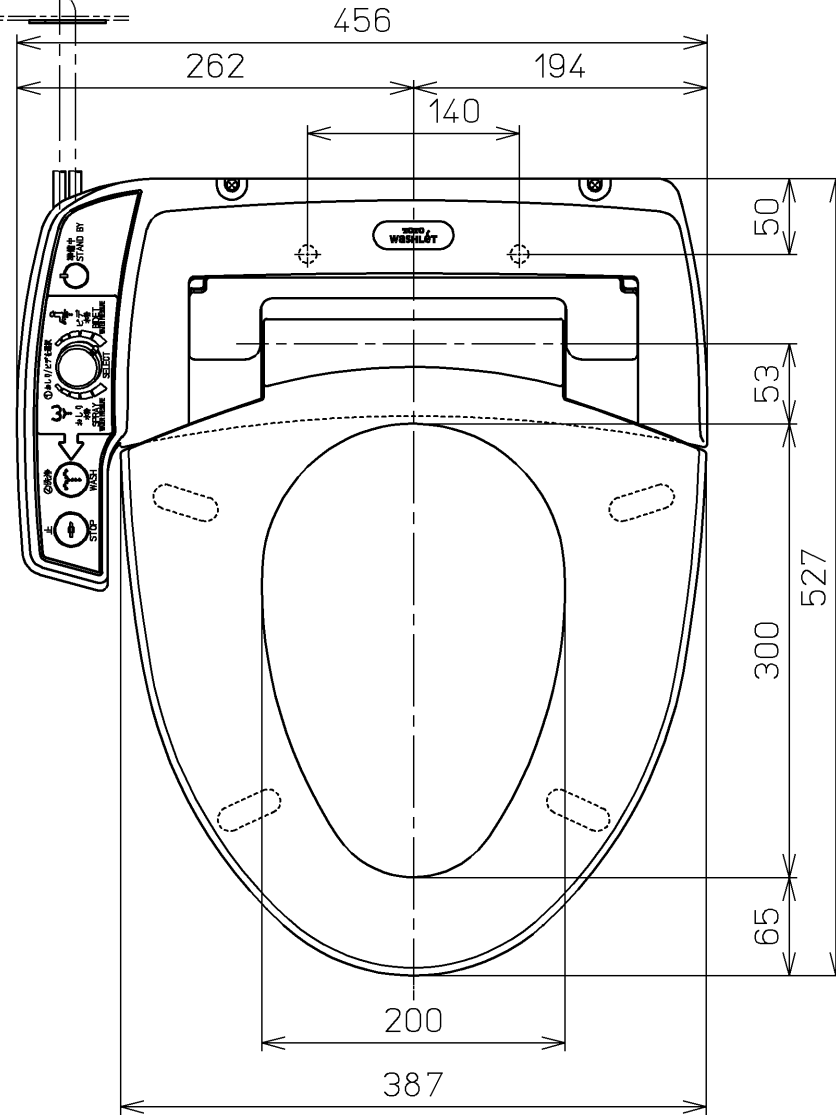

生産中止図面
2009/03

- 連結管 φ8×1050
- 連結管 φ8×1400
- 連結管 φ8×1700
- 別品番

<特殊内容>
1. 便ふたなし品
* 定格 : DC6V

TOTO		⊕	単位 mm	名称
製図 今川	検図 藤井 池田	日付 00-07-26	尺度 1 : 5	ホテル用洗浄便座
備考				品番 TCF571RV2
				図番 TCF571RV2_A0103