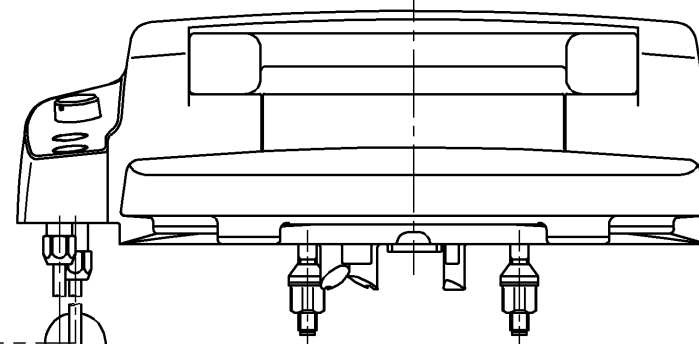

生産中止図面
2009/03

- 連結管 φ8×1050
- 連結管 φ8×1400
- 連結管 φ8×1700
- 別品番

<特殊内容>
1. 便ふたなし品
* 定格 : DC6V

TOTO		⊕	単位 mm	名称
製図 今川	検図 藤井 池田	日付 00-07-26	尺度 1 : 5	ホテル用洗浄便座
備考				品番 TCF571RV2
				図番 TCF571RV2_A0103