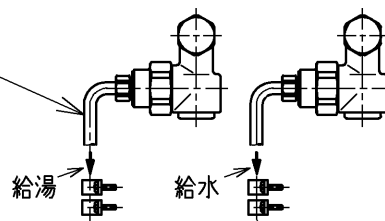

生産中止図面
2009/03

- 連結管 φ8×1050
- 連結管 φ8×1400
- 連結管 φ8×1700
- 別品番

<特殊内容>
1. 便ふたなし品
* 定格 : DC6V

TOTO		⊕	単位 mm	名称
製図 今川	検図 藤井 池田	日付 00-07-26	尺度 1 : 5	ホテル用洗浄便座
備考				品番 TCF571RV2
				図番 TCF571RV2_A0103